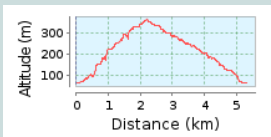

Monte Brione

5.31 km (Rundkurs)

Gesamtanstieg: 295 m, Gesamtabstieg: 295 m

Höhendifferenz 296 m (Höhe von: 66 m bis 362 m)