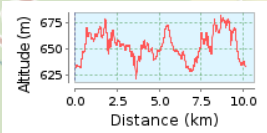

Polzone - Vesio - Polzone

10.15 km (Rundkurs)

Gesamtanstieg: 190 m, Gesamtabstieg: 189 m

Höhendifferenz 61 m (Höhe von: 621 m bis 682 m)

© Vorschter | © Mapbox | © OpenStreetMap contributors | iText 4.2.0 | ID: sblvwnxjilghnzhp