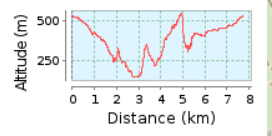

# Pregasio-Campione-Pieve-Pregasio

7.7 km (Rundkurs)

Gesamtanstieg: 625 m, Gesamtabstieg: 626 m

Höhendifferenz 394 m (Höhe von: 149 m bis 543 m)