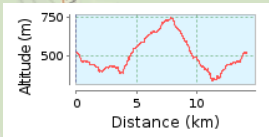

Pregasio-Pieve-Bocca-Nevese

14.17 km (Rundkurs)

Gesamtanstieg: 576 m, Gesamtabstieg: 578 m

Höhendifferenz 419 m (Höhe von: 332 m bis 751 m)