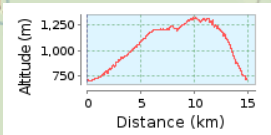

Val di Bondo - Passo Nota und zurück Variante 2

14.9 km (Rundkurs)

Gesamtanstieg: 712 m, Gesamtabstieg: 712 m
Höhendifferenz 632 m (Höhe von: 696 m bis 1328 m)