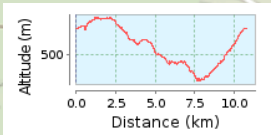

# Vesio - Voltino - Brasa - Vesio

**10.78 km (Rundkurs)**  
**Gesamtanstieg: 431 m, Gesamtabstieg: 431 m**  
**Höhendifferenz 379 m (Höhe von: 340 m bis 719 m)**  
© Vorschoter | © Mapbox | © OpenStreetMap contributors | iText 4.2.0 | ID: vpnnatoshtcnkwa