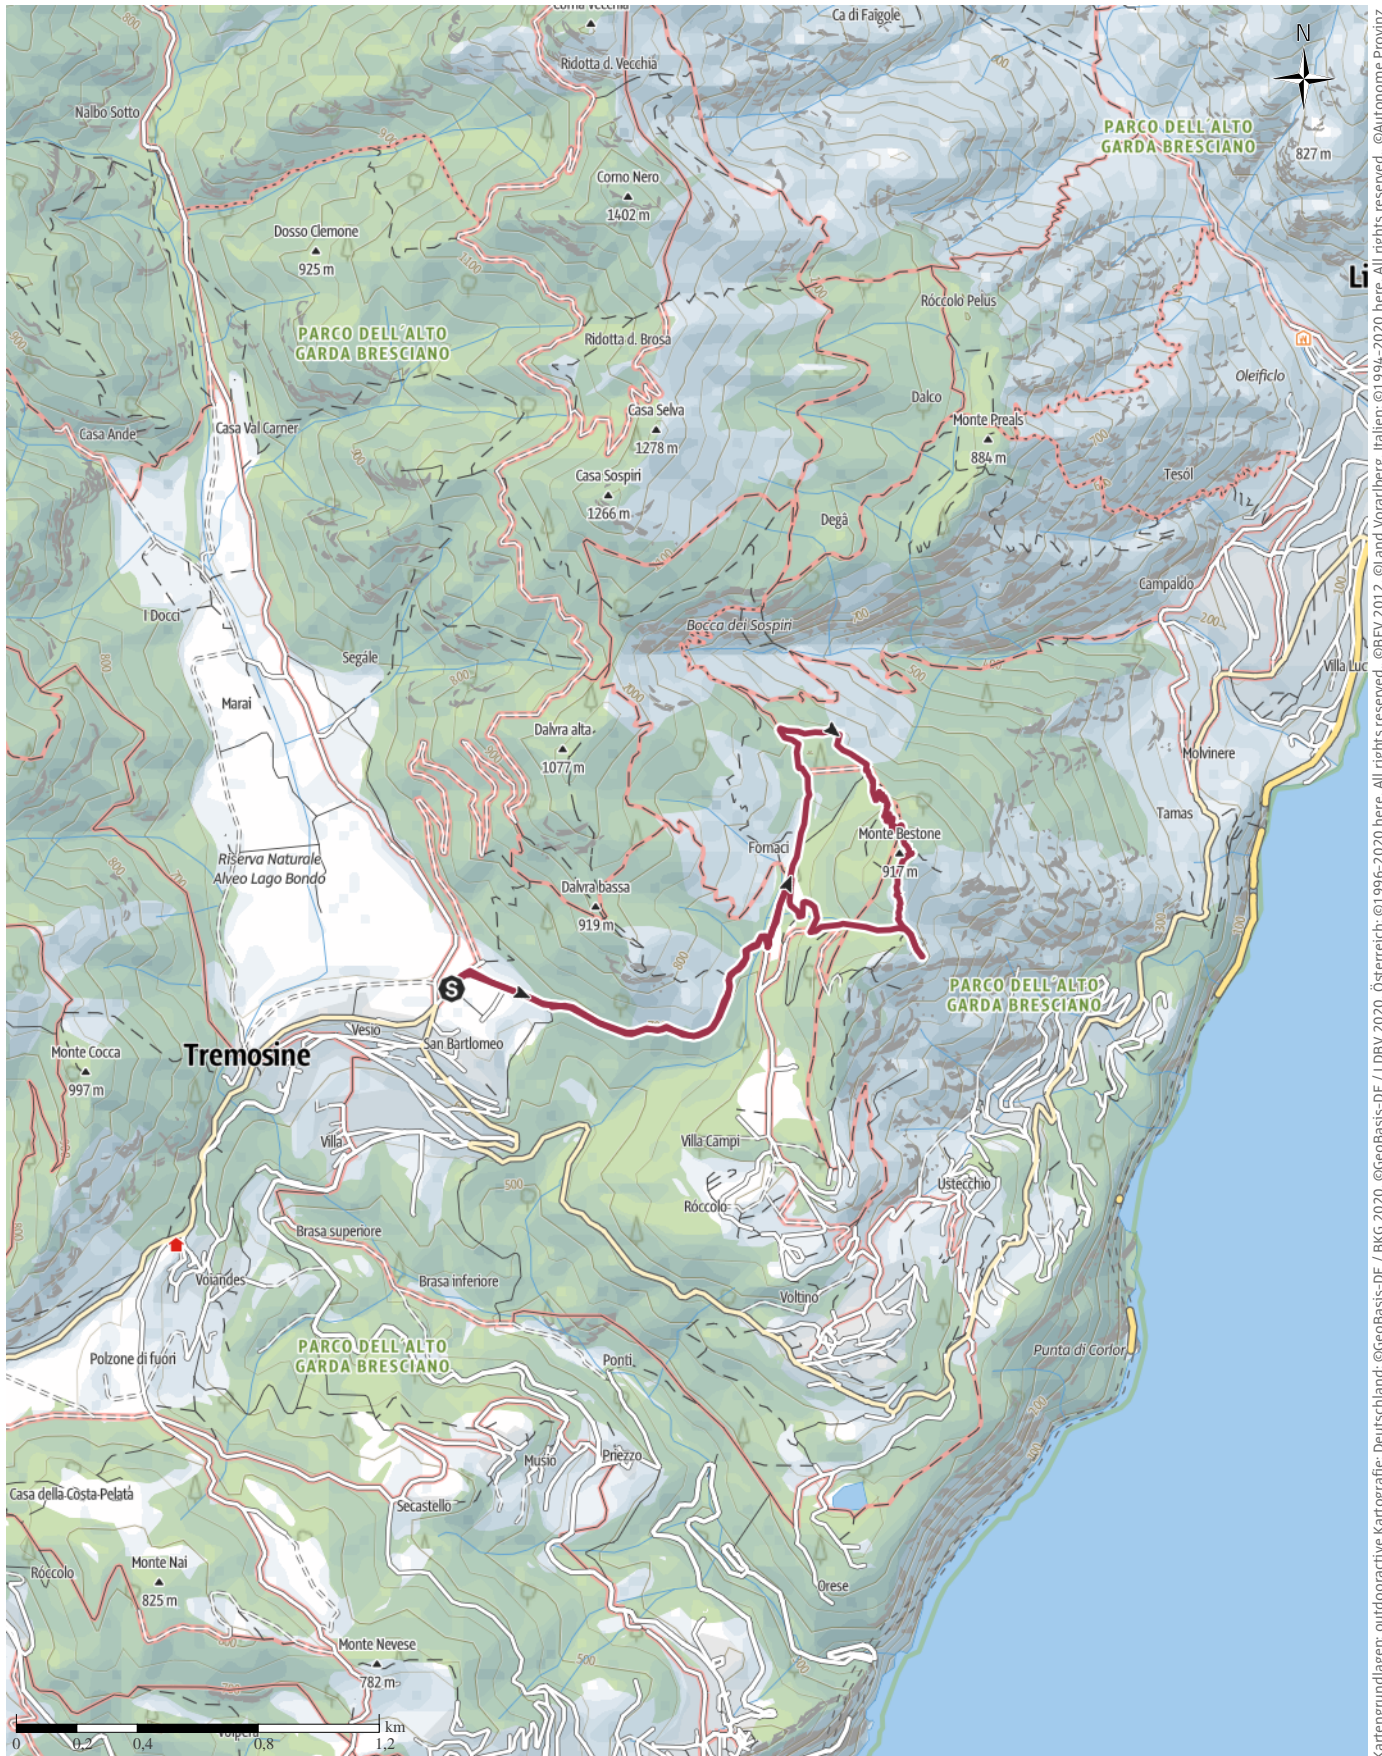

# Auf den Monte Bestone

← 6km

 2:01h

 322m

 322m

Schwierigkeit mittel

Kartengrundlagen: outdooractive Kartografie; Deutschland: ©GeoBasis-DE / BKG 2020, Österreich: ©1996-2020 here, All rights reserved., ©BBV 2012, ©Land Vorarlberg, Italien: ©1994-2020 here, All rights reserved., ©Autonome Provinz Bozen – Südtirol – Abteilung Natur, Landschaft und Raumentwicklung, ©Cartago S.R.L., Schweiz: Geodata ©swisstopo, ©BAFU – Bundesamt für Umwelt Kartengrundlagen: outdooractive Kartografie, ©OpenStreetMap (www.openstreetmap.org)