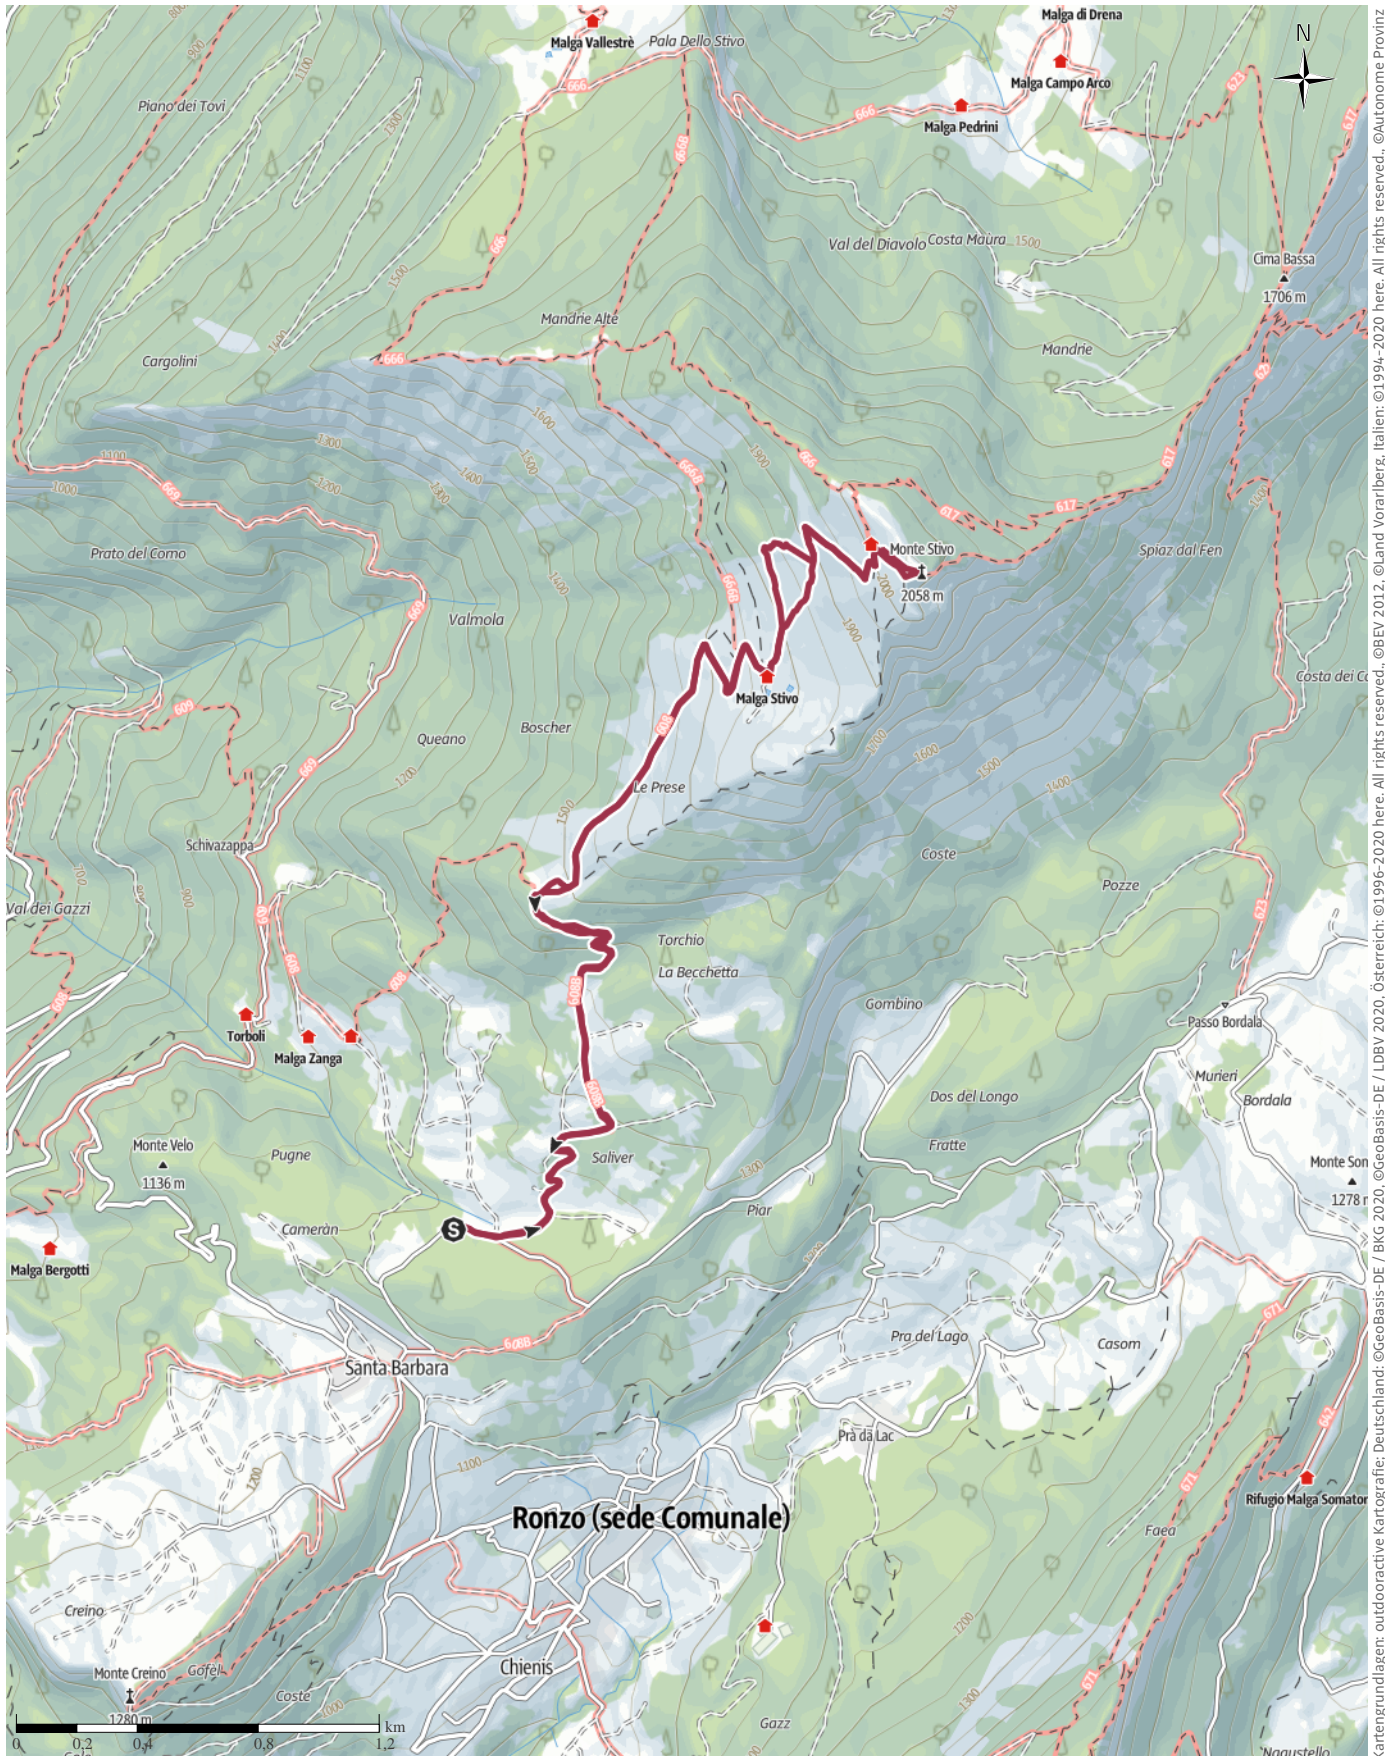

# Auf den Monte Stivo

↔ 10,1km

🕒 4:04h

⬆️ 818m

⬆️ 821m

Schwierigkeit mittel

Kartengrundlagen: outdooractive Kartografie; Deutschland: ©GeoBasis-DE / BKG 2020, Österreich: ©1996-2020 here, All rights reserved, ©BBEV 2012, ©Land Vorarlberg, Italien: ©1994-2020 here, All rights reserved, ©Autonome Provinz Bozen – Südtirol – Abteilung Natur, Landschaft und Raumentwicklung, ©Cartago S.R.L., Schweiz: Geodata ©swisstopo, ©BAFU – Bundesamt für Umwelt Kartengrundlagen: outdooractive Kartografie, ©OpenStreetMap (www.openstreetmap.org)