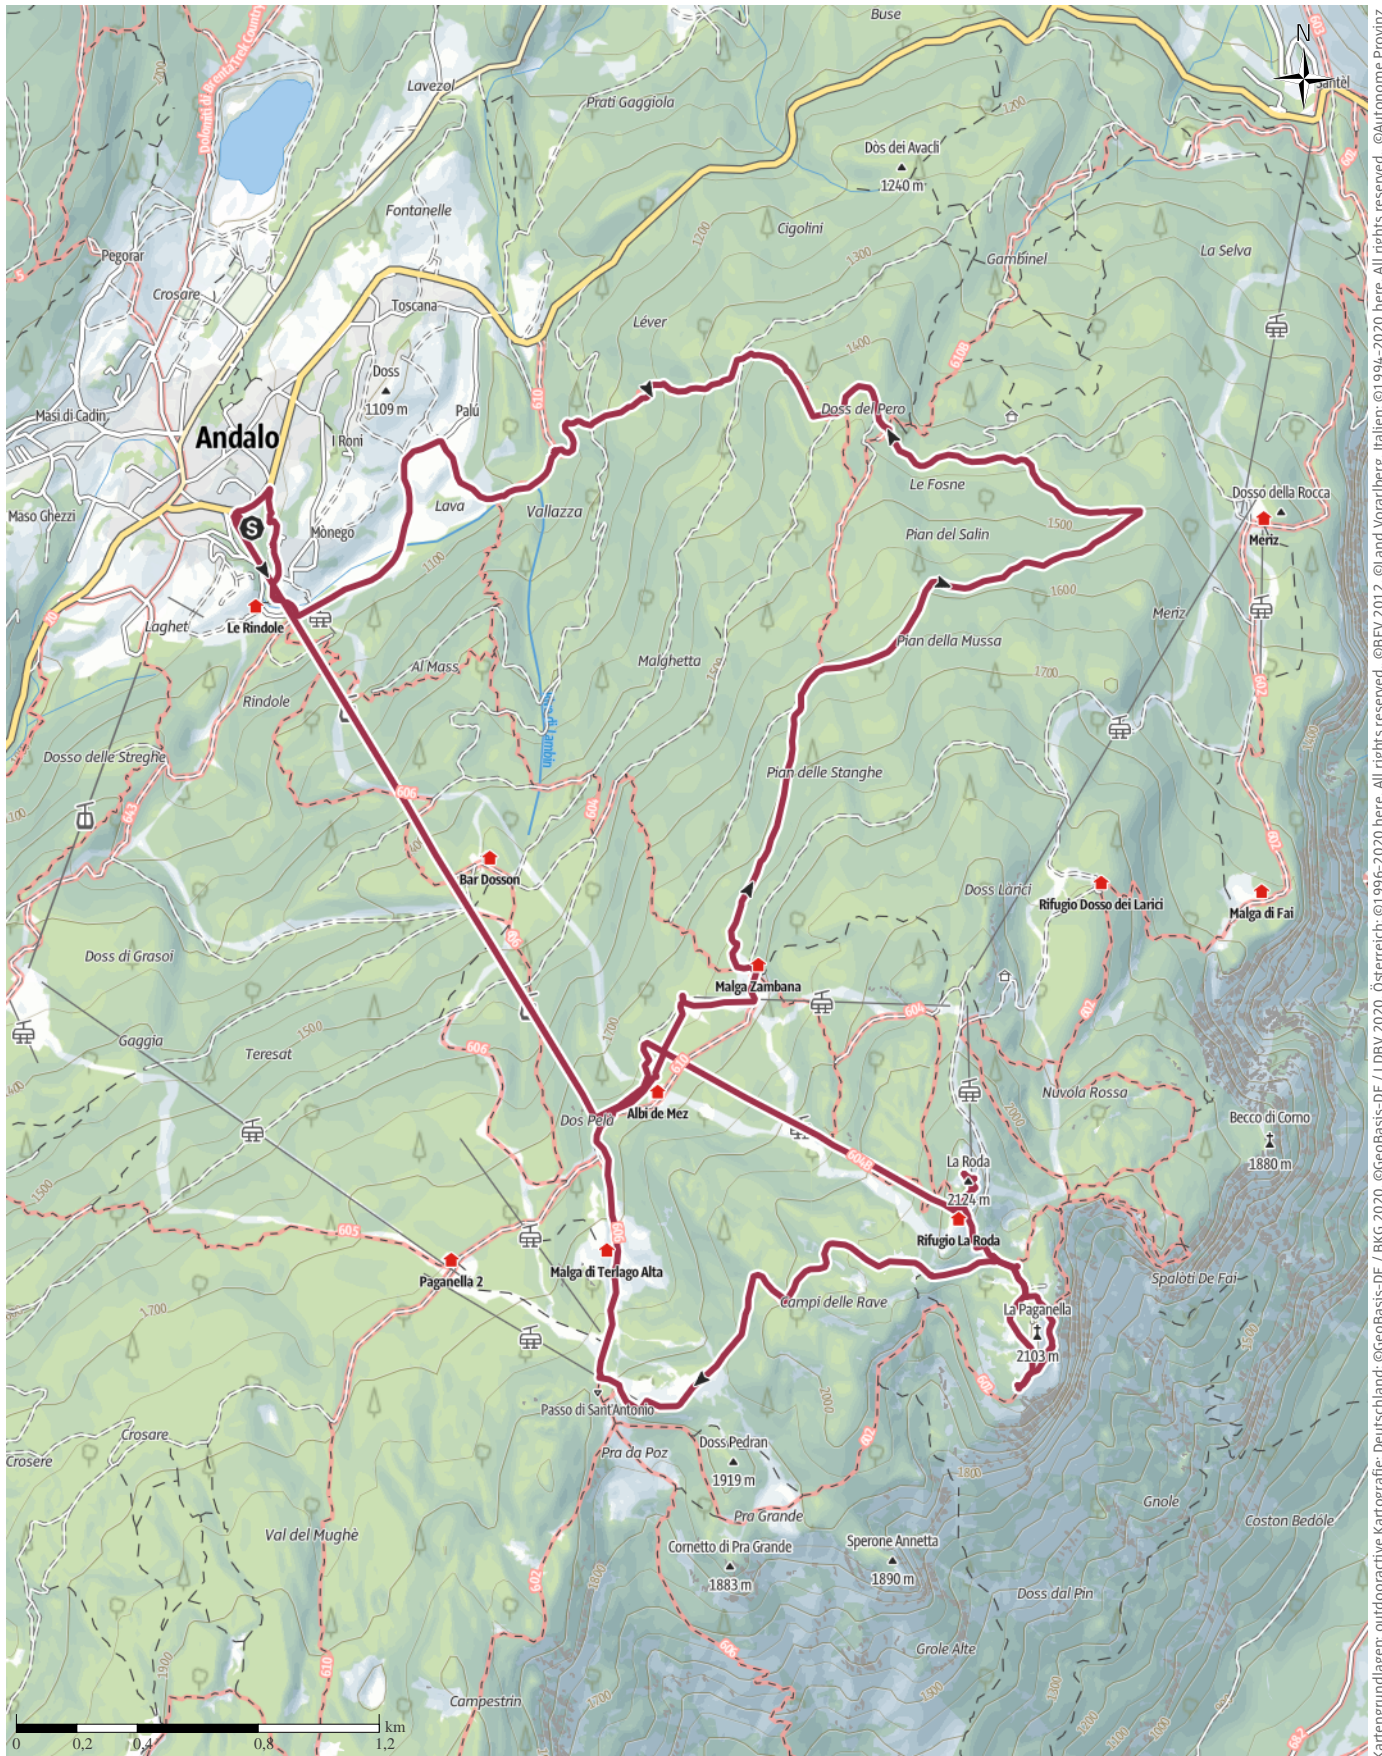

Cima Paganella

↔ 17,1km

🕒 6:28h

▲ 1190m

▼ 1190m

Schwierigkeit mittel

Kartengrundlagen: outdooractive Kartografie; Deutschland: ©GeoBasis-DE / BKG 2020, Österreich: ©1996-2020 here, All rights reserved. ©BBV 2012, ©Land Vorarlberg, Italien: ©1994-2020 here, All rights reserved. ©Autonome Provinz Bozen – Südtirol – Abteilung Natur, Landschaft und Raumentwicklung, ©BAFU – Bundesamt für Umwelt Kartengrundlagen: outdooractive Kartografie, ©OpenStreetMap (www.openstreetmap.org)