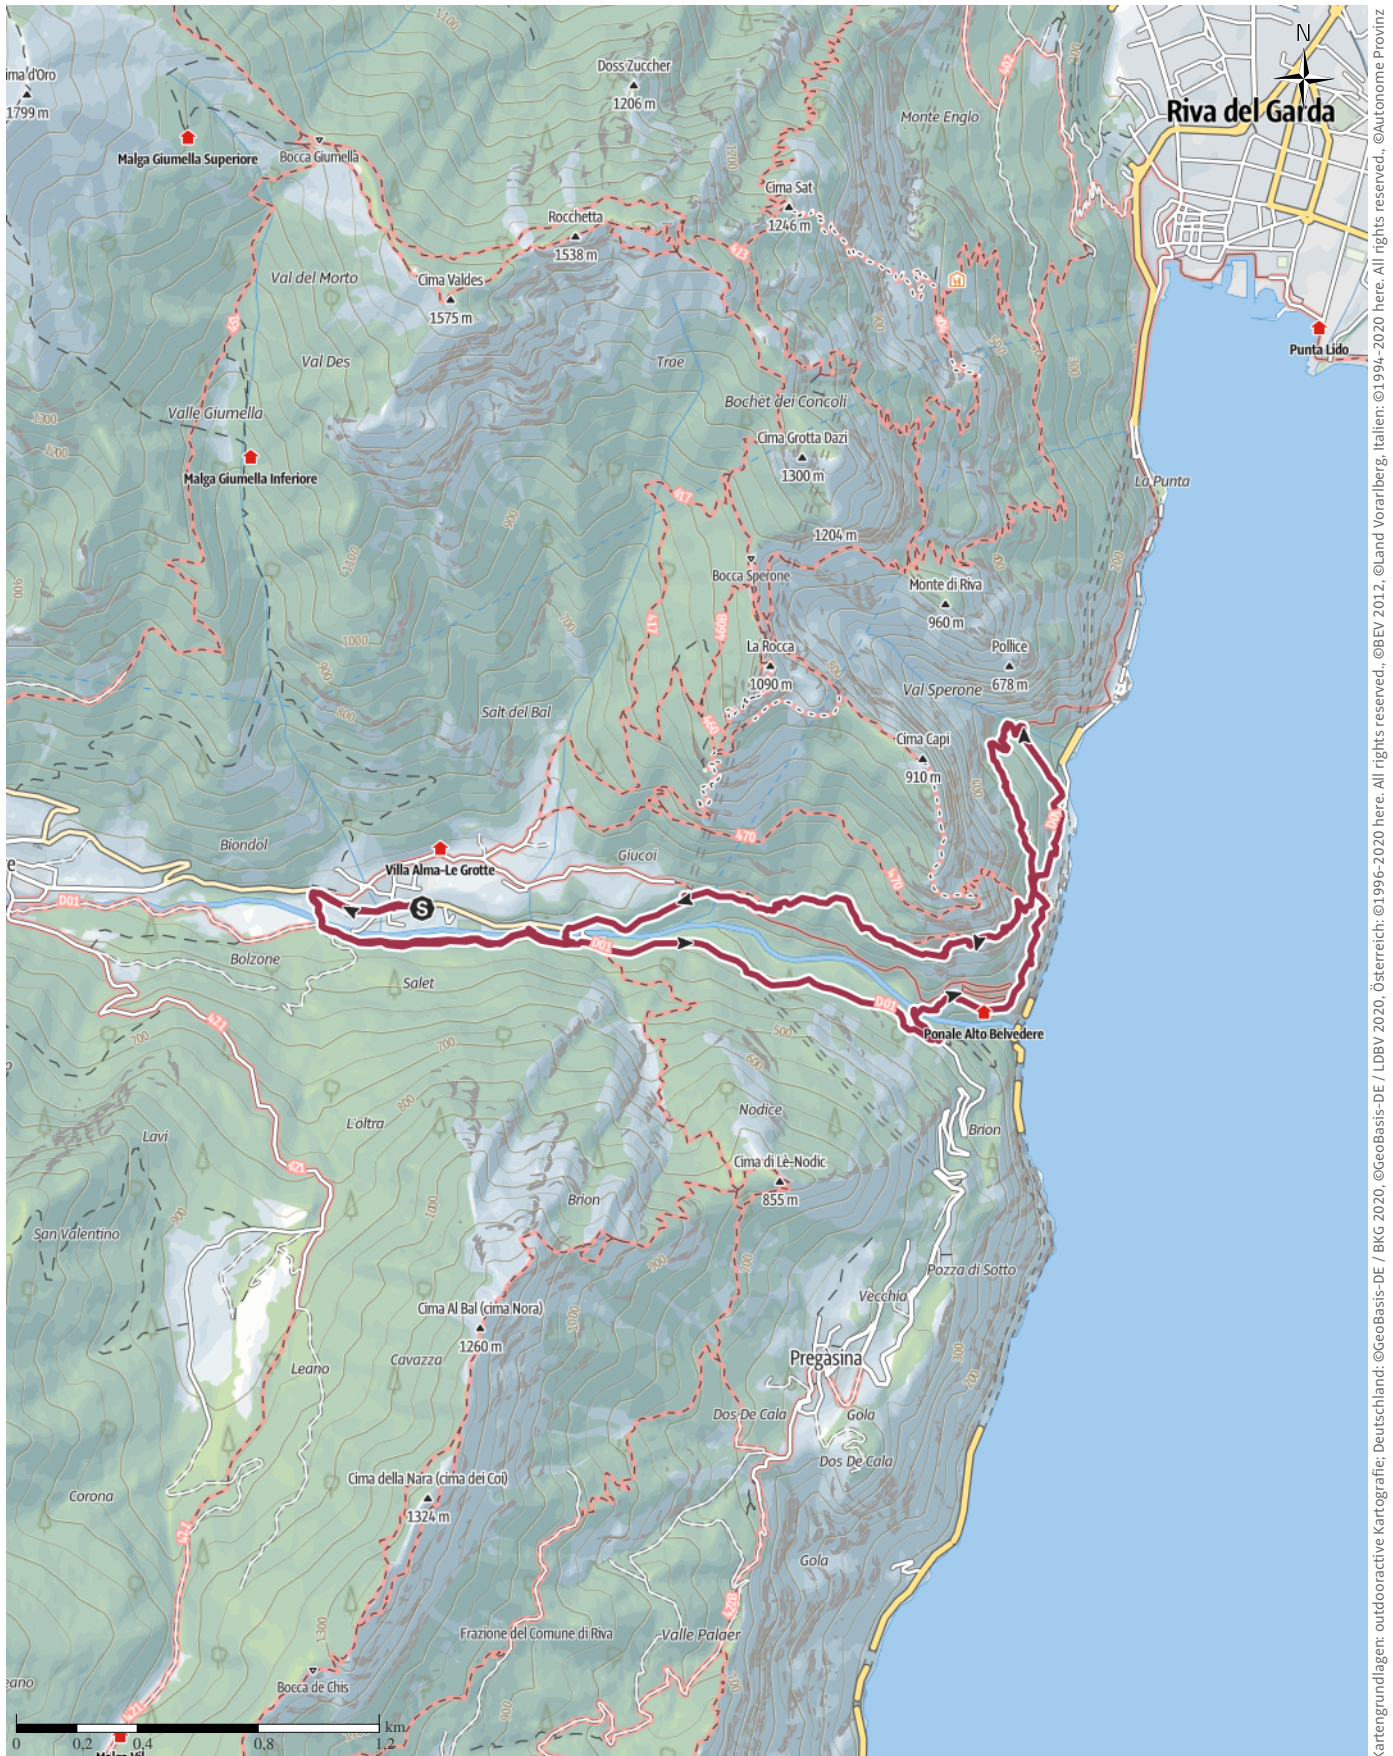

# Der Ponale-Weg für Fortgeschrittene

↔ 9,3km

🕒 4:10h

⬆️ 634m

⬆️ 634m

Schwierigkeit mittel

Kartengrundlagen: outdooractive Kartografie; Deutschland: ©GeoBasis-DE / BKG 2020, Österreich: ©LDBV 2020, Österreich: ©1996-2020 here. All rights reserved. ©BBE 2012, ©Land Vorarlberg, Italien: ©1994-2020 here. All rights reserved. ©Autonome Provinz Bozen – Südtirol – Abteilung Natur, Landschaft und Raumentwicklung, ©BFAFU – Bundesamt für Umwelt Kartengrundlagen: outdooractive Kartografie, ©OpenStreetMap (www.openstreetmap.org)