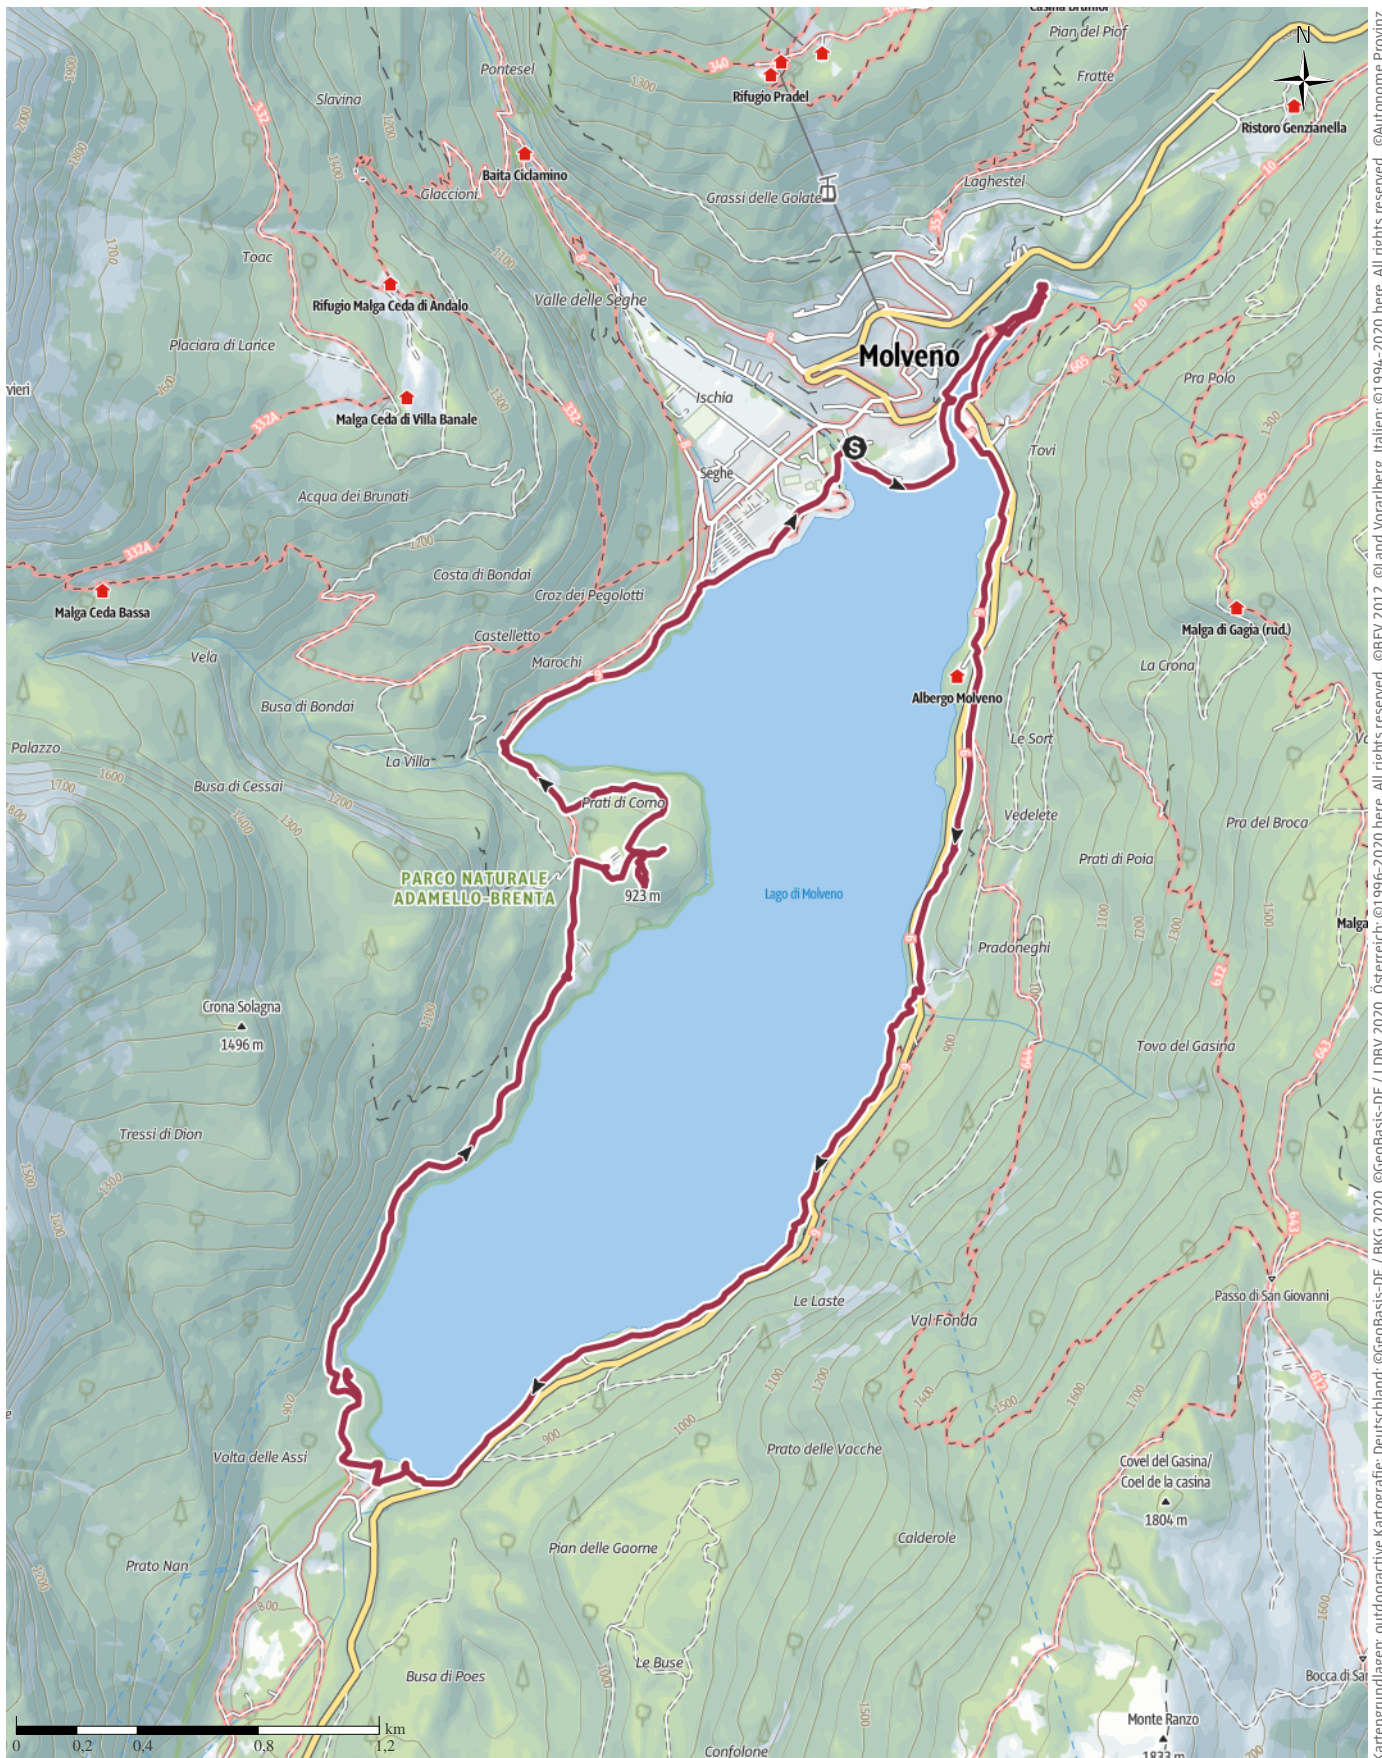

Einmal um den Lago di Molveno

↔ 13,4km

🕒 4:32h

▲ 292m

▼ 291m

Schwierigkeit leicht

Kartengrundlagen: outdooractive Kartografie; Deutschland: ©GeoBasis-DE / BKG 2020, ©GeoBasis-DE / LDBV 2020, Österreich: ©1996-2020 here, All rights reserved, ©BBE 2012, ©Land Vorarlberg, Italien: ©1994-2020 here, All rights reserved, ©Autonome Provinz Bozen – Südtirol – Abteilung Natur, Landschaft und Raumentwicklung, ©Cartago S.R.L., Schweiz: Geodata ©swisstopo, ©BAFU – Bundesamt für Umwelt Kartengrundlagen: outdooractive Kartografie, ©OpenStreetMap (www.openstreetmap.org)